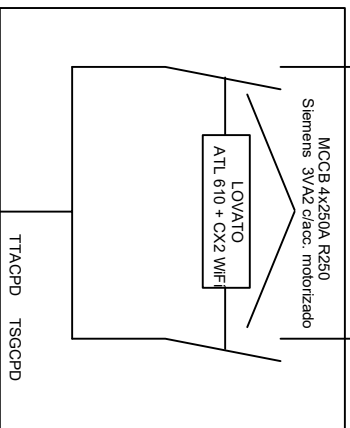

ACB 4x1250A
Siemens 3WL
ETU 25B
c/acc. motorizado

STX 2x(4x240 mm²) BPCE600mm c/lapa

STX 3x120/70 mm² BPCE 100mm

DE TABLERO TGA